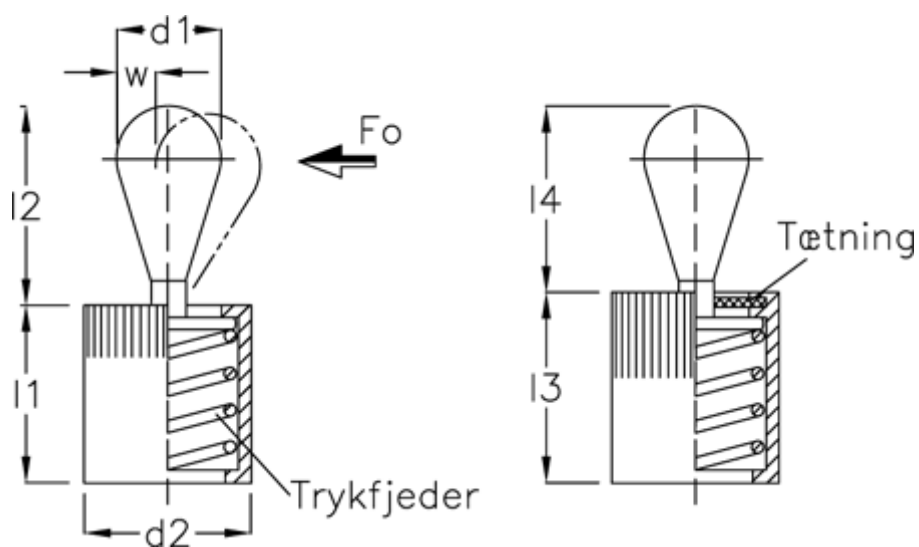

Varenummer: 20934002
 Beskrivelse: E+G
 Vertikalt trykstykke GN 715-6-40-KA

Mål

| | | | |
|--------------------|--------|---------------------|---------------|
| a1 | = 3.0 | l3 | = 11.5 |
| a2 | = 7.7 | side kraft N ved l2 | = 40 |
| d1 | = 6 | Skruetrækker | = GN 715.1-56 |
| d2 | = 10 | W | = 2.0 |
| d3 | = 10 | x1 | = 1.9 |
| Indvendig sekskant | = 12 | x2 | = 1.40 |
| l1 | = 11 | | |
| l2 | = 10.7 | | |